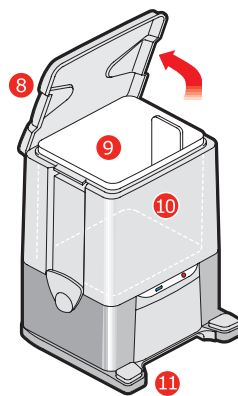

МУСОРНАЯ
КОРЗИНА

1. 8 Крышка
2. 9 Съемная мусорная корзина
3. 10 Корпус
4. 11 Педаль открытия крышки

ТЕХНИЧЕСКИЕ ХАРАКТЕРИСТИКИ

Максимальная мощность	Вт	1380	Уровень шума	дБА	68
Потребляемая мощность	Вт	1200	Длина кабеля	м	1,5
Номинальное напряжение	в	220-240	Высота с открытой крышкой	мм	720
Частота	Гц	50/60	Объем фильтр-мешка	л	3,5
Воздушный поток	л/с	56	Объем мусорной корзины	л	15
Разряжение	мбар	250	Вес (без аксессуаров)	кг	6,5
Поверхность фильтрации	м²	0,11	Размеры	мм	320x350x455