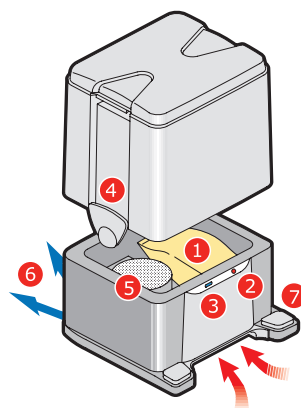

GHIBLI

1. 1 Бумажный фильтр-мешок
2. 2 Индикатор подключения к электросети
3. 3 Индикатор полный мешок
4. 4 Замки
5. 5 Фильтр всасывающей турбины
6. 6 Отвода воздуха
7. 7 Педаль включения пылесоса

ФУНКЦИЯ
ПЫЛЕСОСА