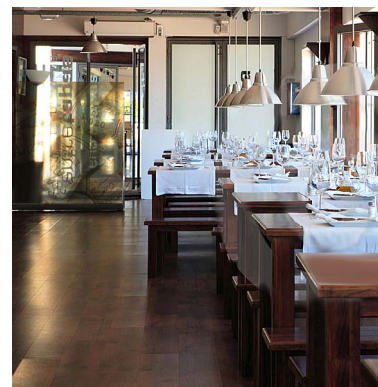

GHIBLI

BRICIOLO

*Пылесос с
мусорным ведром*

... и через мгновение грязь исчезает!