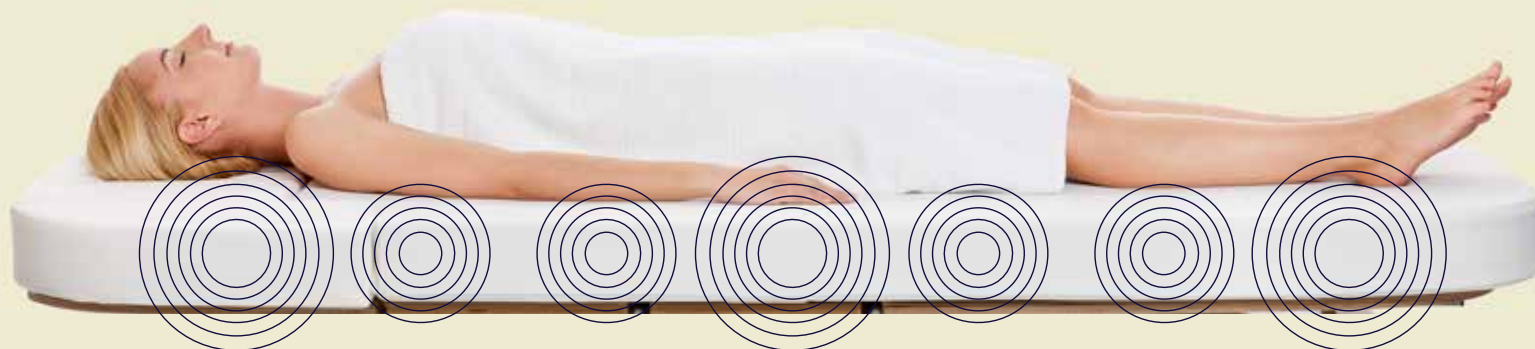

Все виды процедур

Кушетка отлично подходит и для массажа, и для SPA и для косметических процедур благодаря регулировке на нужную высоту. Обеспечивается необходимая стабильность для проведения массажа. Многовариантность положений кушетки и функциональность обеспечивает нужное положение для каждой процедуры и для каждого клиента. Можно сохранять разные положения, что позволяет легко настраивать кушетку между различными процедурами и клиентами.

ДОПОЛНИТЕЛЬНЫЕ ВОЗМОЖНОСТИ СЕРИИ КУШЕТОК «IONTO-SPA SENSITY»

12 - ИНДИВИДУАЛЬНОСТЬ

Дополнительные возможности:

- Выдвигающиеся ролики
- Модуль подсветки, интегрированный в цоколь кушетки
- Декоративная панель основания в 3-х цветах (натуральное дерево): венге, светлый орех, белый
- Ящик с замком - для хранения расходных материалов.
Представлен в 3-х цветах (натуральное дерево): венге, светлый орех, белый.
- Матрас шириной 85 см
- Матрас с виско-эластичной обивкой
- «Soundmotion» и «Evolution»
- Подогрев
- Дополнительные возможности индивидуального дизайна

SOUNDMOTION

ЧУВСТВО ГАРМОНИИ И НЕВЕСОМОСТИ

14i6 SOUNDMOTION

ИННОВАЦИОННАЯ ВИБРО-АКУСТИЧЕСКАЯ СИСТЕМА ДЛЯ РАССЛАБЛЕНИЯ ТЕЛА, С ПОМОЩЬЮ ВНЕДРЕННОЙ СИСТЕМЫ ЗВУКОВЫХ КОНВЕРТЕРОВ, РАЗМЕЩЕННЫХ ТАКИМ ОБРАЗОМ, ЧТОБЫ МУЗЫКА ВОСПРИНИМАЛАСЬ ВСЕМ ТЕЛОМ.